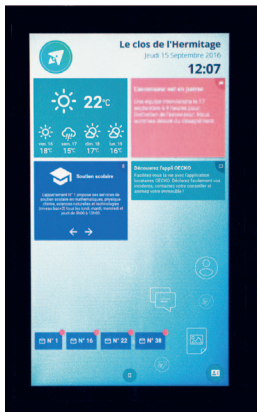

VIGIK® est une marque déposée de LA POSTE en France et dans d'autres pays.

Communiquer avec les résidents

• Écran digital HD 15 à 43"

Création simple et rapide de pages de communication et de messages publics.

avec Hexact Temps Réel

+ Services

- interphonie
- écran digital
- ouverture porte à distance
- interphonie GSM
- remontée d'alarmes

Bloc GSM
avec antenne

Centrale HEXACT
Temps Réel

+ Sécurité

- contrôle d'accès
- vidéo protection
- relevé d'événements
- gestion des badges en temps réel
- blocage badges pirates

+ Communication

- écran digital
- plate forme collaborative
- application GSM