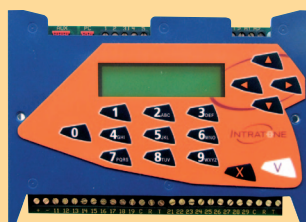

acet

Câblage Moniteurs 4 fils
Décodeurs 6 fils

- platine MIR (Made In Reims)
- afficheur LCD 2 lignes 16 caractères
- décodeurs vidéo 10 sorties (6 fils)
- moniteur mains libres 3,5" (4 fils)
- combiné audio (2 fils)
- lecteur VIGIK® anti vandale.

Contrôle d'accès

intratone

Hexact®

VIGIK
L'ART DE CONTRÔLER L'ACCÈS

kibolt
genius access®

• Centrales VIGIK®

Gestion des accès aux halls d'immeubles, Parkings et Portes annexes en lecture écriture ou temps réel.