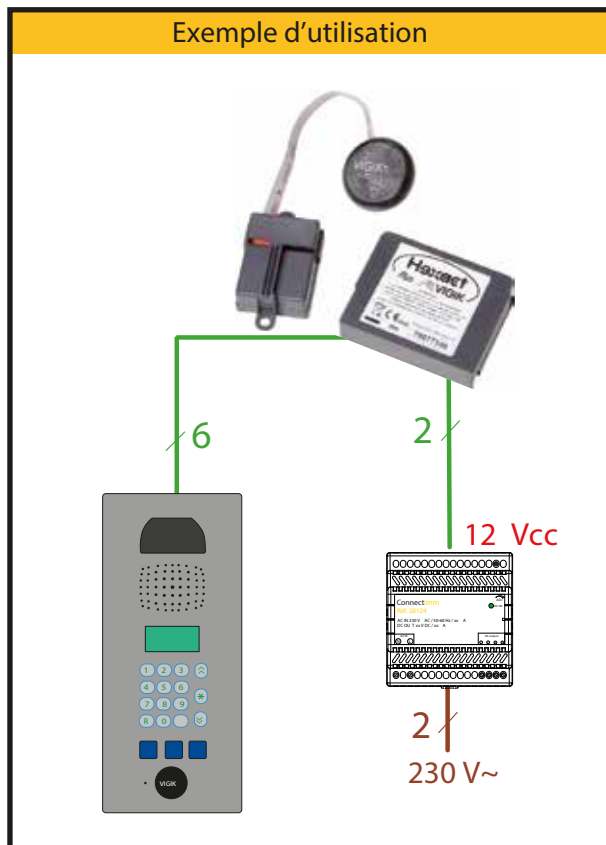

Mini centrale VIGIK ° HEXACT

- Centrale mono-porte gérée à distance par PC
- Gestion du répertoire de noms des plaques de rue à défilement d e noms
- Gestion de 26 000 badges de la série T HEXA CLE
- Jusqu'à 30 services VIGIK °
- Gestion sans déplacement sur le site via le logiciel HEXASOFT o u HEXACT WEB
- Programmation par carte mémoire
- Date et heure préprogrammées et sauvegarde par pile
- Mémoire de sauvegarde débroschable

40540	Mini Centrale VIGIK ° HEXACT
Technologie	Lecture / Ecriture
Clé de proximité	40452
Nb d'entrées gérées (platines à défilement)	1
Capacité de clés	26000 clés
Capacité de noms interphonie	1000 noms
Gestion des clés	Logiciel PC
Logiciel PC Windows de gestion	HEXA SOFT
Nombre d'événements	2000 évènements mémorisés
Mémoire débroschable	oui
Nombre de services VIGIK °	30 services=
Alimentation	12 V= / 1 A (28124)
Température de fonctionnement	-20 / + 70 °C

Exemple d'utilisation

Accessoires

- Réf. 40452 • Clé de proximité Noire
- Technologie - lecture / écriture Mifaire 13,56 MHz
 - Numéro - unique gravé sur l'inox : effacement impossible
 - Données - cryptées : copiage impossible
 - Antenne - boucle solide
 - Matériaux clé - inox + coque en ABS noir