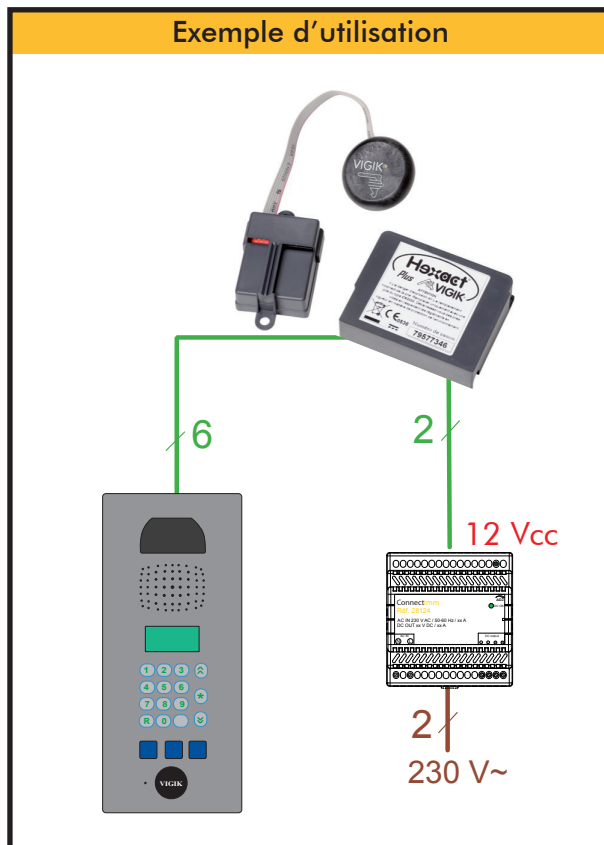

Mini centrale VIGIK® HEXACT

- Centrale mono-porte gérée à distance par PC
- Gestion du répertoire de noms des plaques de rue à défilement de noms
- Gestion de 26 000 badges de la série T HEXA CLE
- Jusqu'à 30 services VIGIK®
- Gestion sans déplacement sur le site via le logiciel HEXASOFT ou HEXACT WEB
- Programmation par carte mémoire
- Date et heure préprogrammées et sauvegarde par pile
- Mémoire de sauvegarde débroschable

40130	Mini Centrale VIGIK® HEXACT
Technologie	Lecture / Ecriture
Clé de proximité	40452
Nb d'entrées gérées (platines à défilement)	1
Capacité de clés	26000 clés
Capacité de noms interphonie	1000 noms
Gestion des clés	Logiciel PC
Logiciel PC Windows de gestion	HEXASOFT
Nombre d'événements	2000 évènements mémorisés
Mémoire débroschable	oui
Nombre de services VIGIK®	30 services=
Alimentation	12 V= / 1 A (28124)
Température de fonctionnement	-20 / +70 °C

Exemple d'utilisation

Accessoires

- Réf. 40452 • Clé de proximité Noire
- Technologie - lecture / écriture Mifaire 13,56 MHz
 - Numéro - unique gravé sur l'inox : effacement impossible
 - Données - cryptées : copiage impossible
 - Antenne - boucle solide
 - Matériaux clé - inox + coque en ABS noir