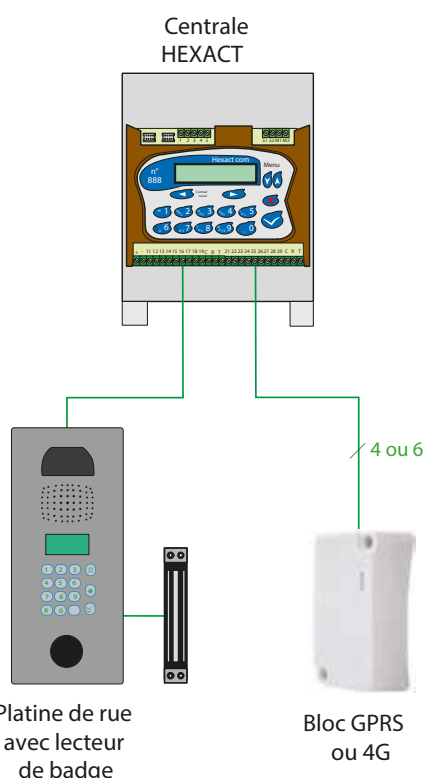

Exemple d'utilisation

Accessoires

Réf. 40452 • Clé de proximité Noire
Technologie - lecture / écriture Mifaire 13,56 MHz
Numéro - unique gravé sur l'inox : effacement impossible
Données - cryptées : copiage impossible
Antenne - boucle solide
Matériaux clé - inox + coque en ABS noir

Réf. 40463 • Télécommande 4 boutons Noire
Technologie - lecture / écriture Mifaire 13,56 MHz
Numéro - unique gravé sur l'inox : effacement impossible
Données - cryptées : copiage impossible
Antenne - boucle solide
Matériaux - inox + coque en ABS noir