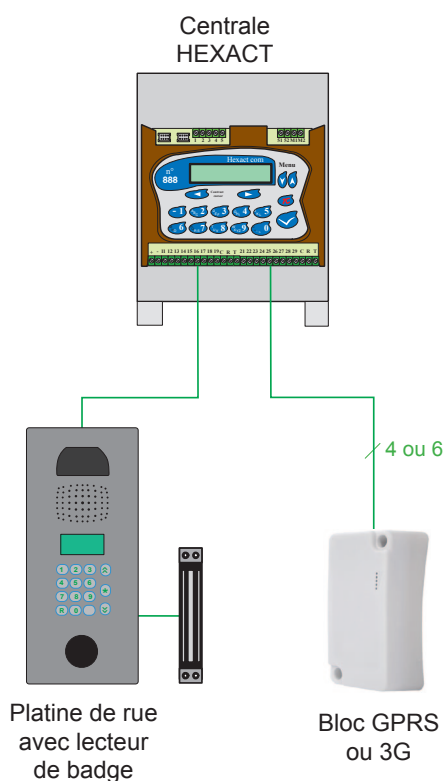

Exemple d'utilisation

Accessoires

Réf. 40452 • Clé de proximité Noire
Technologie - lecture / écriture Mifaire 13,56 MHz
Numéro - unique gravé sur l'inox : effacement impossible
Données - cryptées : copiage impossible
Antenne - boucle solide
Matériaux clé - inox + coque en ABS noir

Réf. 40463 • Télécommande 4 boutons Noire
Technologie - lecture / écriture Mifaire 13,56 MHz
Numéro - unique gravé sur l'inox : effacement impossible
Données - cryptées : copiage impossible
Antenne - boucle solide
Matériaux - inox + coque en ABS noir