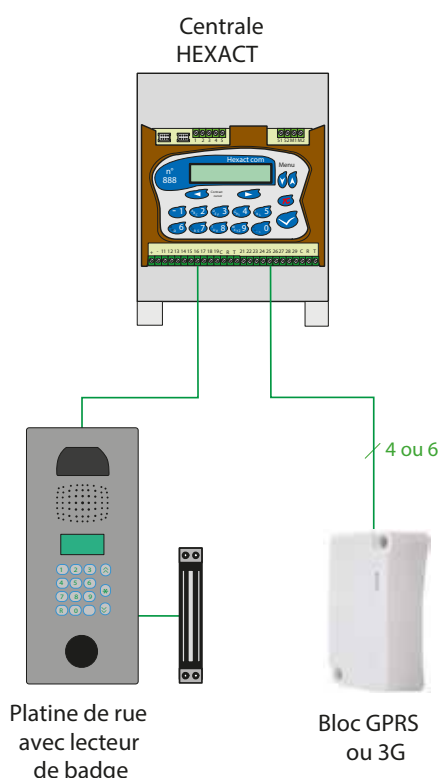

Exemple d'utilisation

Accessoires

Réf. 40452 • Clé de proximité Noire
Technologie - lecture / écriture Mifaire 13,56 MHz
Numéro - unique gravé sur l'inox : effacement impossible
Données - cryptées : copiage impossible
Antenne - boucle solide
Matériaux clé - inox + coque en ABS noir

Réf. 40463 • Télécommande 4 boutons Noire
Technologie - lecture / écriture Mifaire 13,56 MHz
Numéro - unique gravé sur l'inox : effacement impossible
Données - cryptées : copiage impossible
Antenne - boucle solide
Matériaux - inox + coque en ABS noir