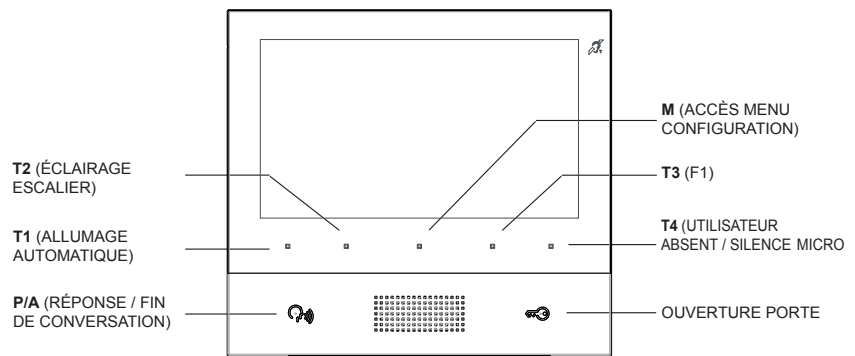

Moniteur vidéo résidentiel pour portier à bus 2 fils.

- moniteur mains libres avec écran LCD 7" couleurs
- installation murale en saillie ou sur boîtier électrique encastré
- boucle T intégrée (malentendants)
- clavier capacitif 7 touches à effleurement avec symboles rétroéclairés :
 - réponse aux appels
 - ouverture porte
 - coupure micro
 - allumage automatique
 - éclairage escalier
 - accès menu configuration
 - fonction auxiliaire.

Dimensions :
h : 166 x l : 184 x p : 24,2 mm

Caractéristiques :

- Écran LCD 7 pouces 16:9, résolution 800 x 480 pixels
- Clavier capacitif à effleurement avec symboles rétro éclairés
- Alimentation bornes 1, 2 (28 Vcc)
- Consommation :
 - en mode veille : 25 mA
 - en fonctionnement : 350 mA maximum
- Température de fonctionnement : -5° à 40°C
- Humidité ambiante : 10 - 80 % (sans condensation)
- Sonnerie électronique avec diversification des mélodies (10)
- Entrée pour appel palier
- Programmation du moniteur par attribution ID
- Commutateur pour terminaison impédance ligne.