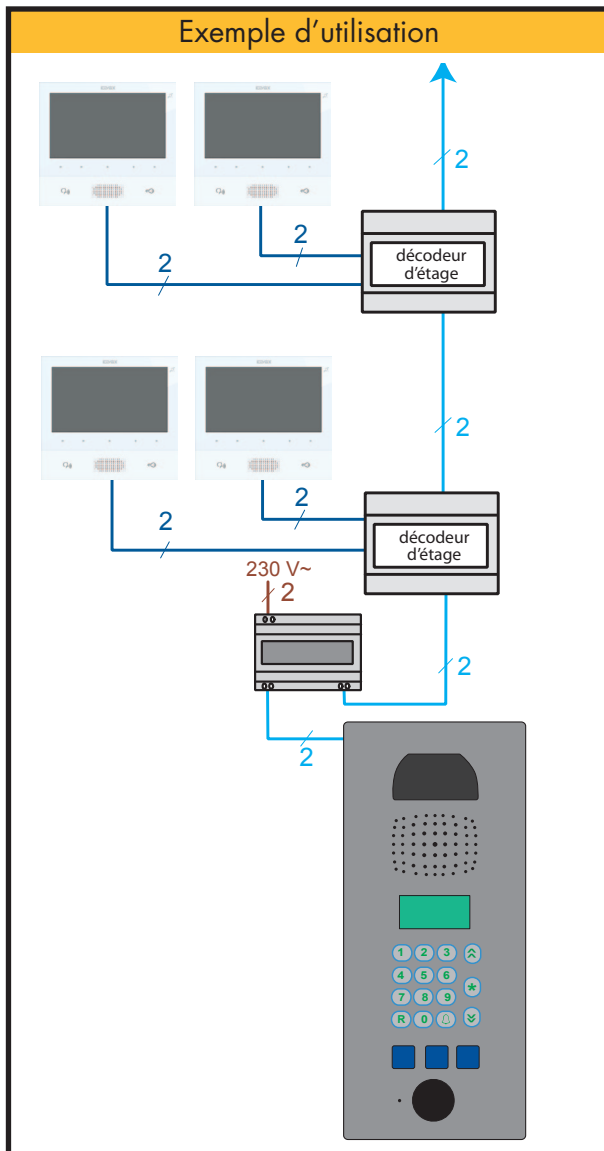

Moniteur vidéo résidentiel pour portier à bus 2 fils.

- moniteur mains libres avec écran LCD 7" couleurs
- installation murale en saillie ou sur boîtier électrique encastré
- boucle T intégrée (malentendants)
- clavier capacitif 7 touches à effleurement avec symboles rétroéclairés :
 - réponse aux appels
 - ouverture porte
 - coupure micro
 - allumage automatique
 - éclairage escalier
 - accès menu configuration
 - fonction auxiliaire.

Dimensions :
h : 166 x l : 184 x p : 24,2 mm

Caractéristiques :

- Écran LCD 7 pouces 16:9, résolution 800 x 480 pixels
- Clavier capacitif à effleurement avec symboles rétro éclairés
- Alimentation bornes 1, 2 (28 Vcc)
- Consommation :
 - en mode veille : 25 mA
 - en fonctionnement : 350 mA maximum
- Température de fonctionnement : -5° à 40°C
- Humidité ambiante : 10 - 80 % (sans condensation)
- Sonnerie électronique avec diversification des mélodies (10)
- Entrée pour appel palier
- Programmation du moniteur par attribution ID
- Commutateur pour terminaison impédance ligne.