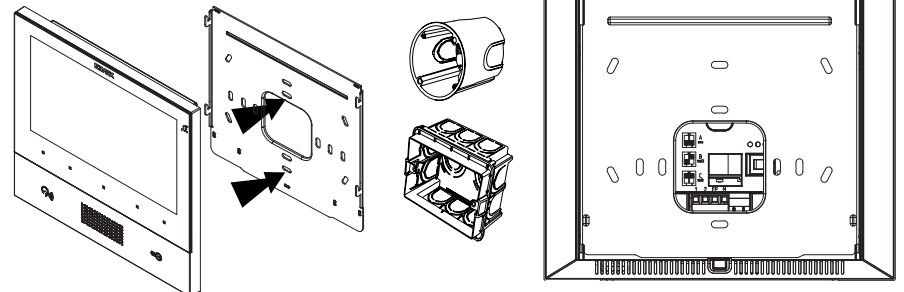

Moniteur vidéo résidentiel pour portier à bus 2 fils.

- moniteur mains libres avec écran LCD 7" couleurs
- installation murale en saillie ou sur boîtier électrique encastré
- boucle T intégrée (malentendants)
- clavier capacitif 7 touches à effleurement avec symboles rétroéclairés :
 - réponse aux appels
 - ouverture porte
 - coupure micro
 - allumage automatique
 - éclairage escalier
 - accès menu configuration
 - fonction auxiliaire.

Dimensions :
h : 166 x l : 184 x p : 24,2 mm

Caractéristiques :

- Écran LCD 7 pouces 16:9, résolution 800 x 480 pixels
- Clavier capacitif à effleurement avec symboles rétro éclairés
- Alimentation bornes 1, 2 (28 Vcc)
- Consommation :
 - en mode veille : 25 mA
 - en fonctionnement : 350 mA maximum
- Température de fonctionnement : -5° à 40°C
- Humidité ambiante : 10 - 80 % (sans condensation)
- Sonnerie électronique avec diversification des mélodies (10)
- Entrée pour appel palier
- Programmation du moniteur par attribution ID
- Commutateur pour terminaison impédance ligne.