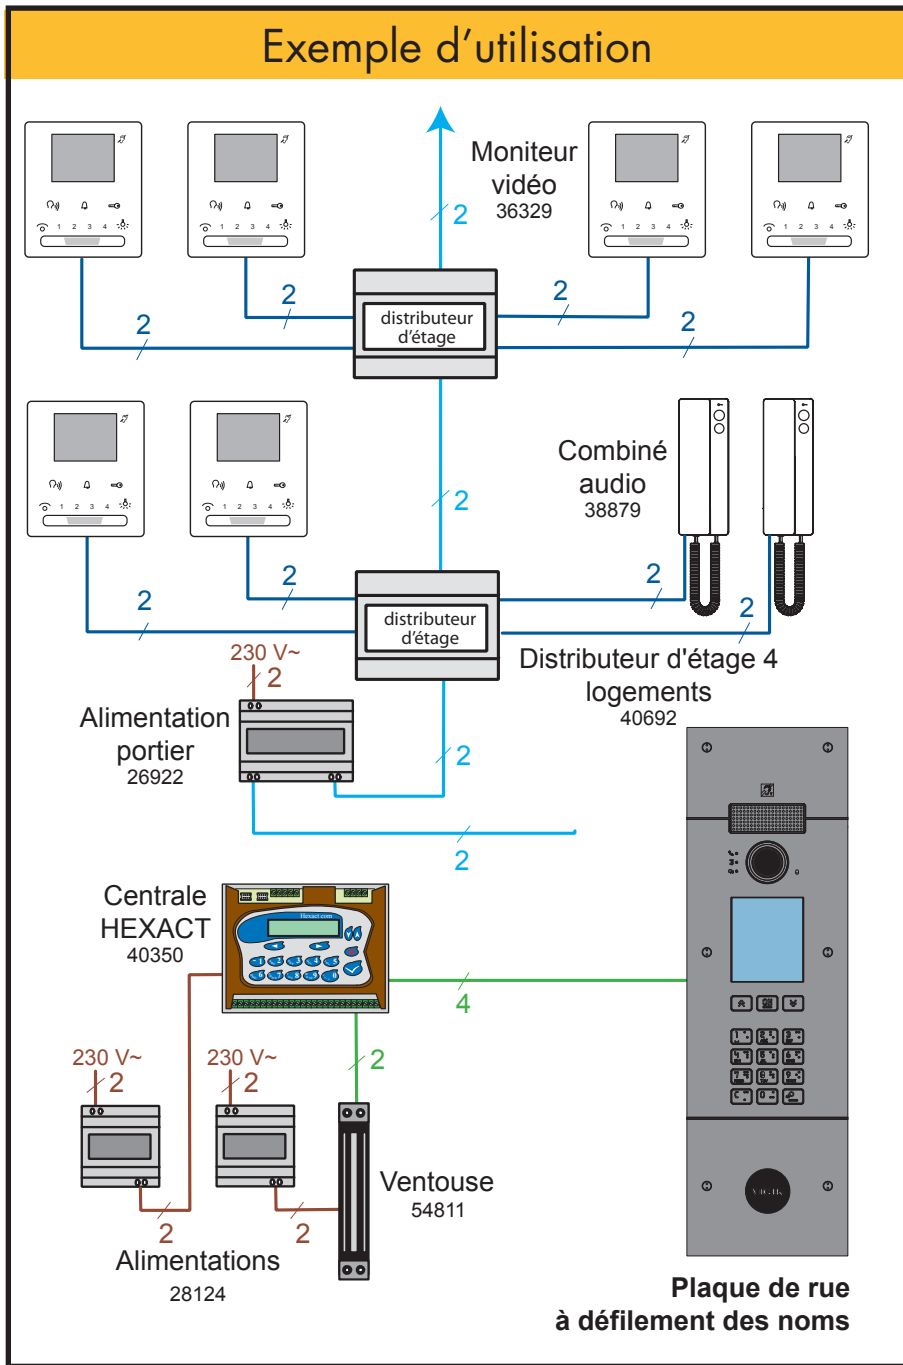

Exemple d'utilisation

Produits associés à la platine de rue à défilement des noms :

- Visière
- Cadre de mise en saillie

- Distributeur d'étage 1 pour 4 résidents
- Alimentation 2 fils

- Combiné vidéo réf. 37539
- Combiné audio

- Centrale HEXACT réf 40350

- Alimentation centrale HEXACT réf 28124

- Ventouse réf 54811

- Alimentation ventouse réf 28124

Type de câble	Distance maxi entre :		
	plaque de rue & combiné	plaque de rue & alimentation	longueur maxi câble posé
732I ou 732H	320 m	250 m	2000 m
Cat.5 ou Cat.6	260 m	200 m	2000 m
SYT 8/10	100 m	40 m	1000 m

Dans le cas de distances plus importantes ou de plusieurs platines de rue, nous consulter.