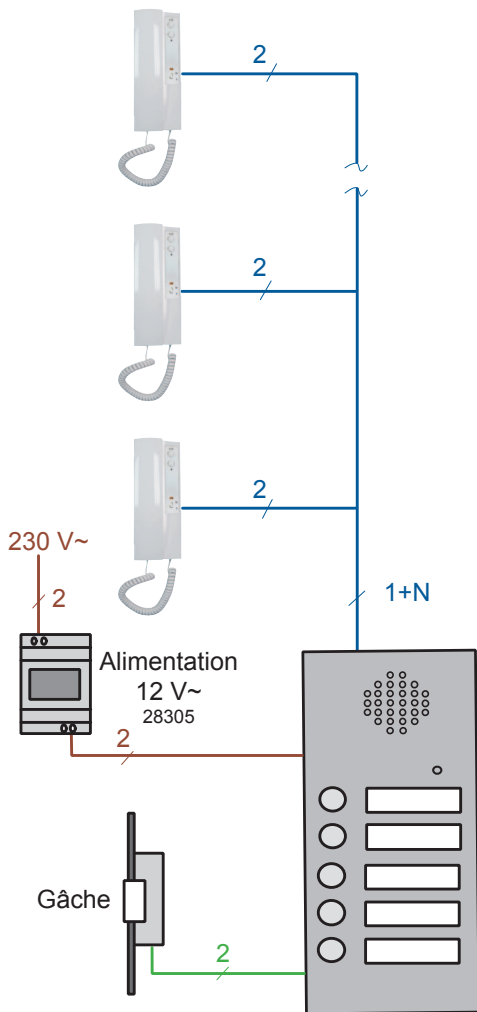

Combiné audio résidentiel pour portier 2 fils à appel modulé.

- **coupure sonnerie**
- communication voix mode bi-directionnel
- ouverture de porte
- bouton de service pour fonction supplémentaire (éclairage, portail, etc...)

Exemple d'utilisation

Plaque de rue à bouton
équipée d'un amplificateur à appel modulé 22282

Dimensions :
h : 281 x l : 85 x p : 50 mm

Fonctionnalités :

- Câblage 2 fils audio full duplex
- Réglage volume sonnerie 3 positions (max. 80 dB)
- Coupure sonnerie
- Sonnerie porte palière
- Bouton ouverture de porte avec sérigraphie
- Bouton de service (2 fils supplémentaires)
- Cordon combiné / socle spiralé RJ11 (remplaçable - SAV)
- Fixation murale par vis
- Fermeture à vis cruciforme
- Largeur socle : 85 mm = idéal pour rénovation