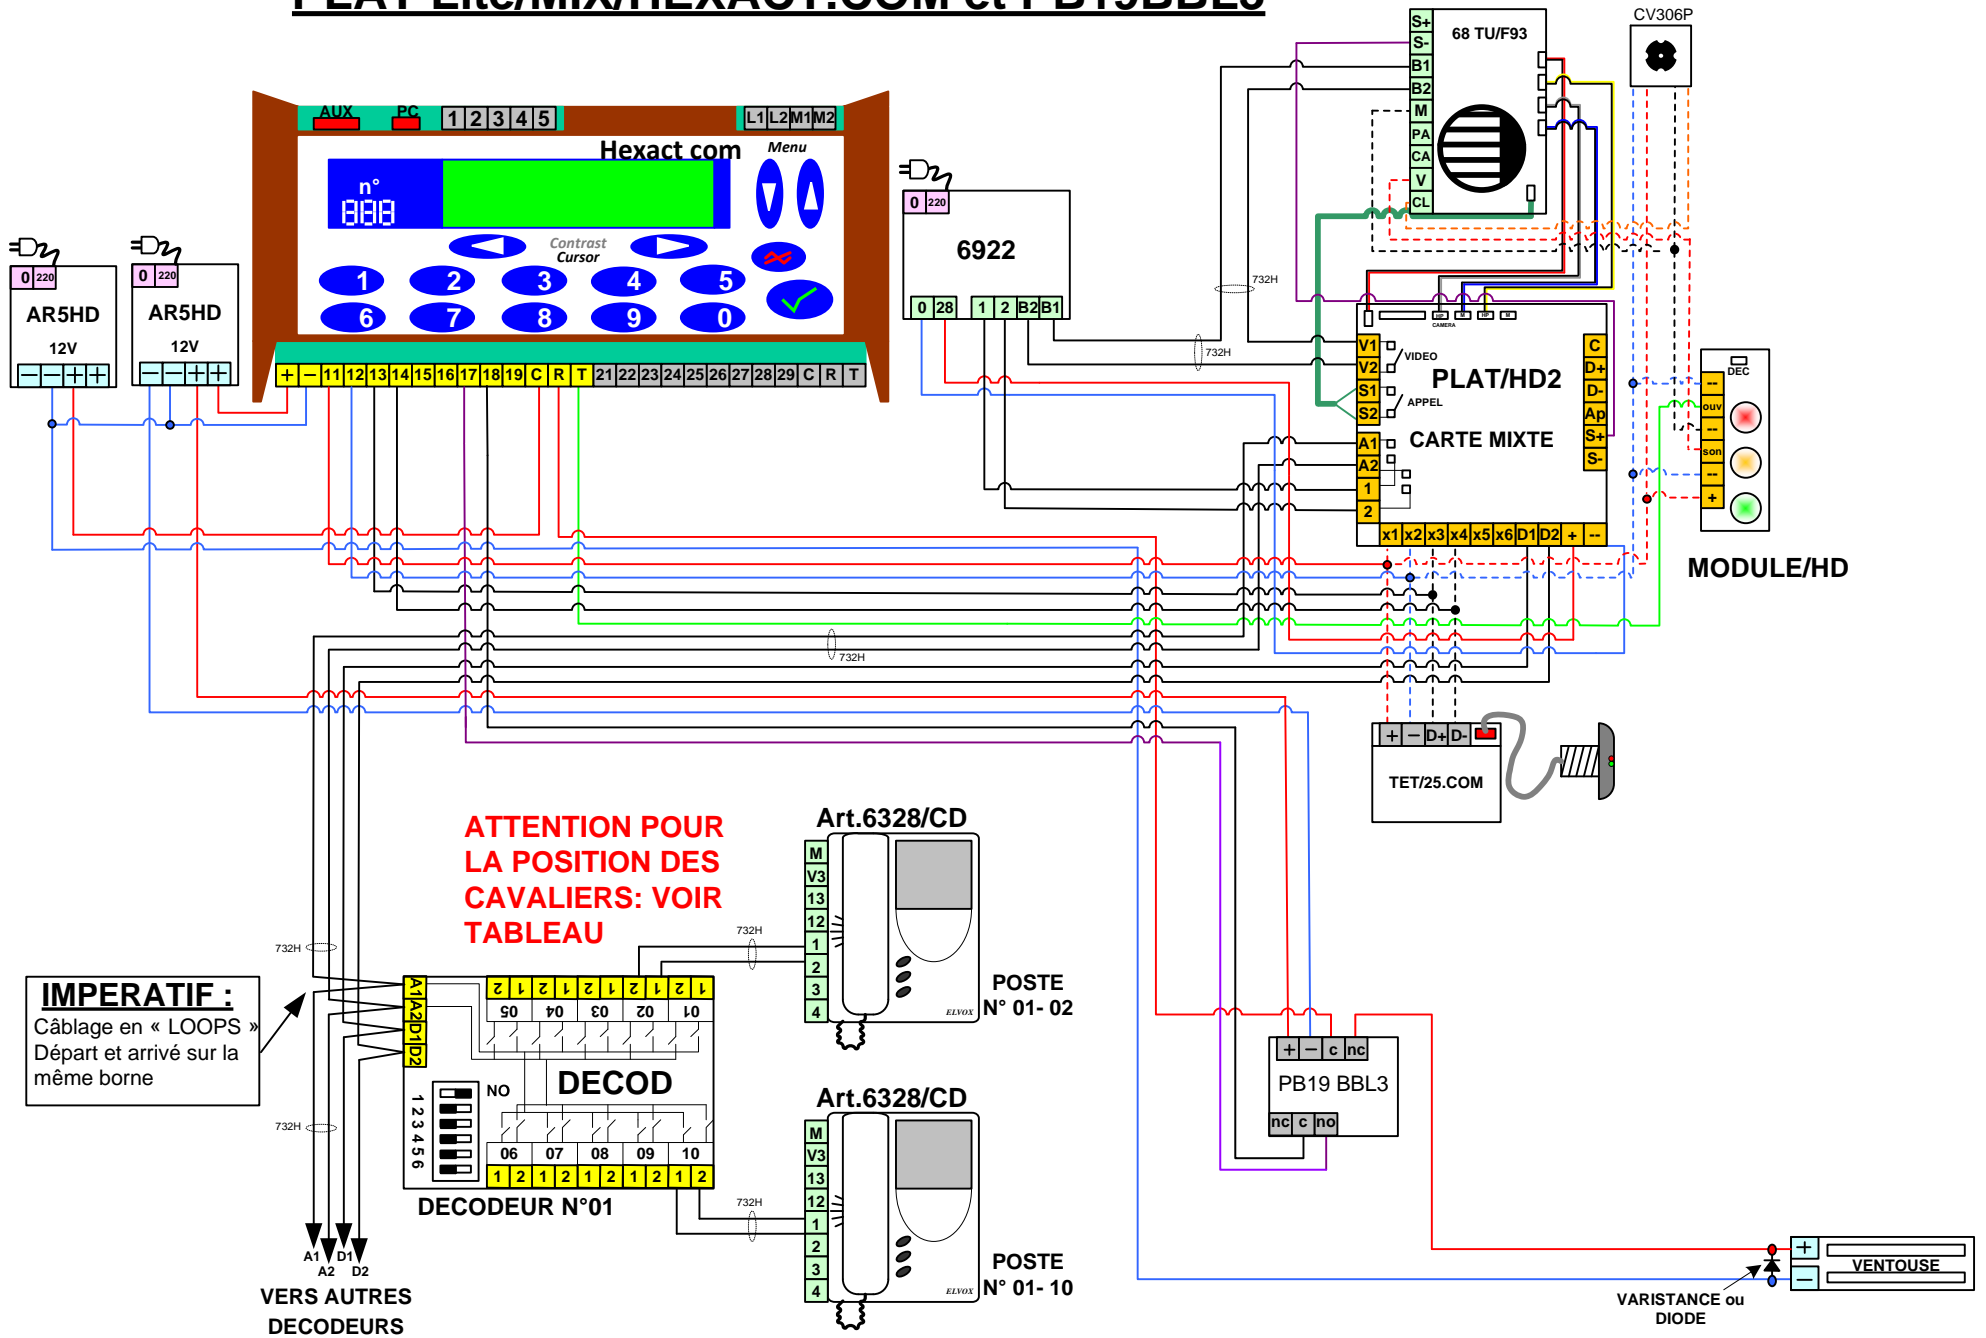

PLAT Lite/MIX/HEXACT.COM et PB19BBL3

ATTENTION POUR LA POSITION DES CAVALIERS: VOIR TABLEAU

IMPERATIF :
Câblage en « LOOPS »
Départ et arrivè sur la même borne

VERS AUTRES DECODEURS

	150M	500M
A1/A2	8/10	732H
D1/D2	8/10	8/10
*	POSITION C	POSITION B

cevam HD Lite /MIX/COM/ PB19BBL3 V 1.01 ML 04/07/16

VIMAR group

HD Lite/MIX/HEXACT.COM et PB19BBL3

COMMENTAIRES: HD Lite/MIX/COM/PB19BBL3