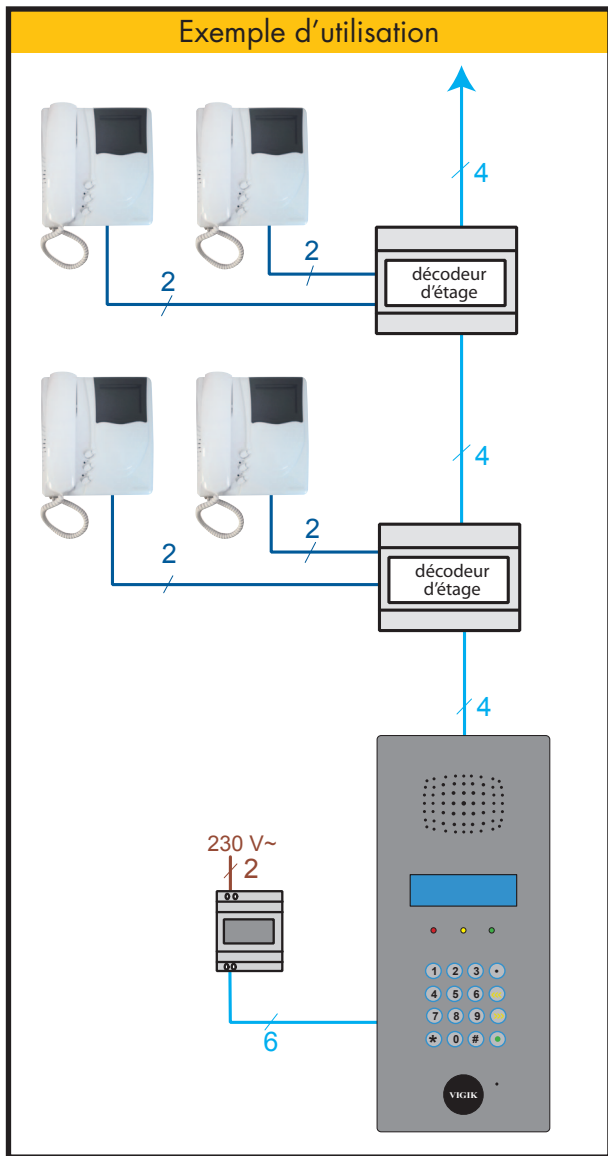

Moniteur vidéo résidentiel pour portier à bus 2 fils.

- moniteur avec écran LCD 3,5" couleurs avec combiné
- installation murale en saillie avec étrier fourni
- boucle T intégrée (malentendants)
- 3 touches :
  - ouverture porte
  - 2 fonctions auxiliaires (+ 3<sup>ème</sup> par appui simultané sur les 2 touches)

Dimensions :  
h : 204 x l : 220 x p : 71 mm

Caratéristiques :

- Écran LCD 3,5 pouces
- 3 touches (ouverture porte + 3 fonctions auxiliaires : lumière entrée, lumière d'escalier ou une seconde porte)
- Voyant coupure sonnerie
- Voyant porte ouverte
- Alimentation par les 2 fils
- Température de fonctionnement : 0° à 40°C
- Humidité ambiante 10 - 80% (sans condensation).