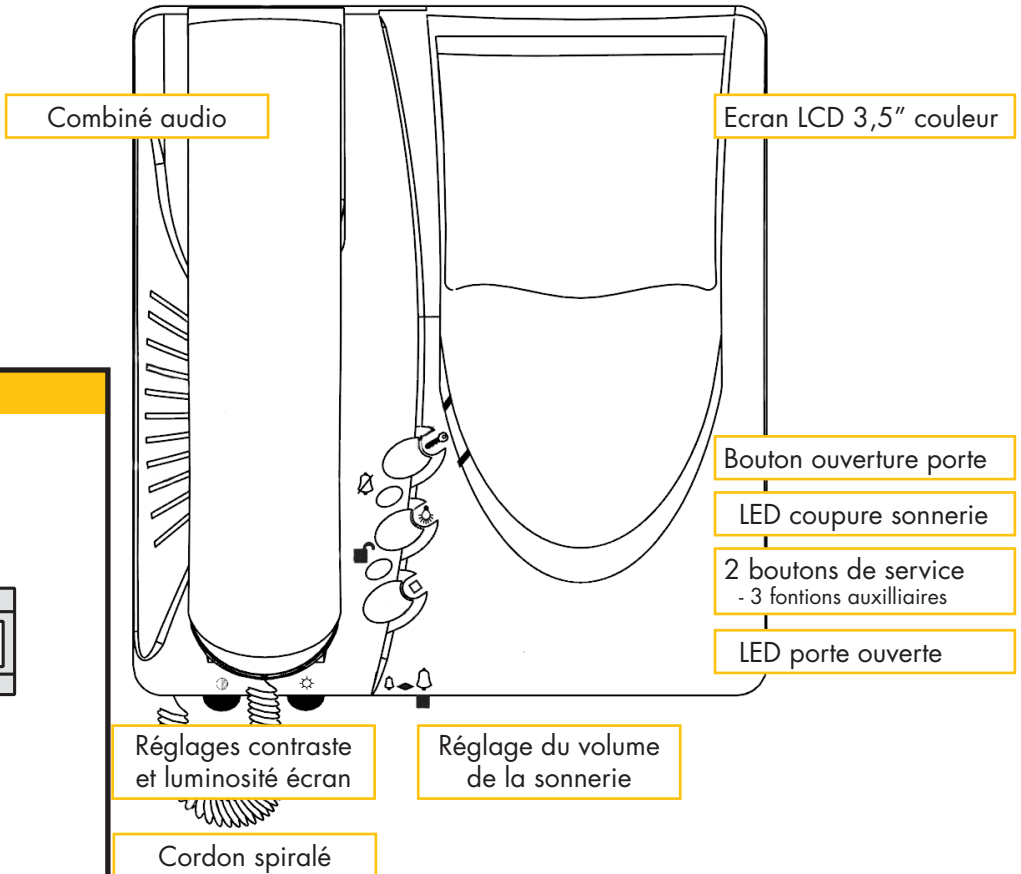

Moniteur vidéo résidentiel pour portier à bus 2 fils.

- moniteur avec écran LCD 3,5" couleurs avec combiné
- installation murale en saillie avec étrier fourni
- boucle T intégrée (malentendants)
- 3 touches :
  - ouverture porte
  - 2 fonctions auxiliaires (+ 3<sup>ème</sup> par appui simultané sur les 2 touches)

Dimensions :  
h : 204 x l : 220 x p : 71 mm

Caratéristiques :

- Écran LCD 3,5 pouces
- 3 touches (ouverture porte + 3 fonctions auxiliaires : lumière entrée, lumière d'escalier ou une seconde porte)
- Voyant coupure sonnerie
- Voyant porte ouverte
- Alimentation par les 2 fils
- Température de fonctionnement : 0° à 40°C
- Humidité ambiante 10 - 80% (sans condensation).