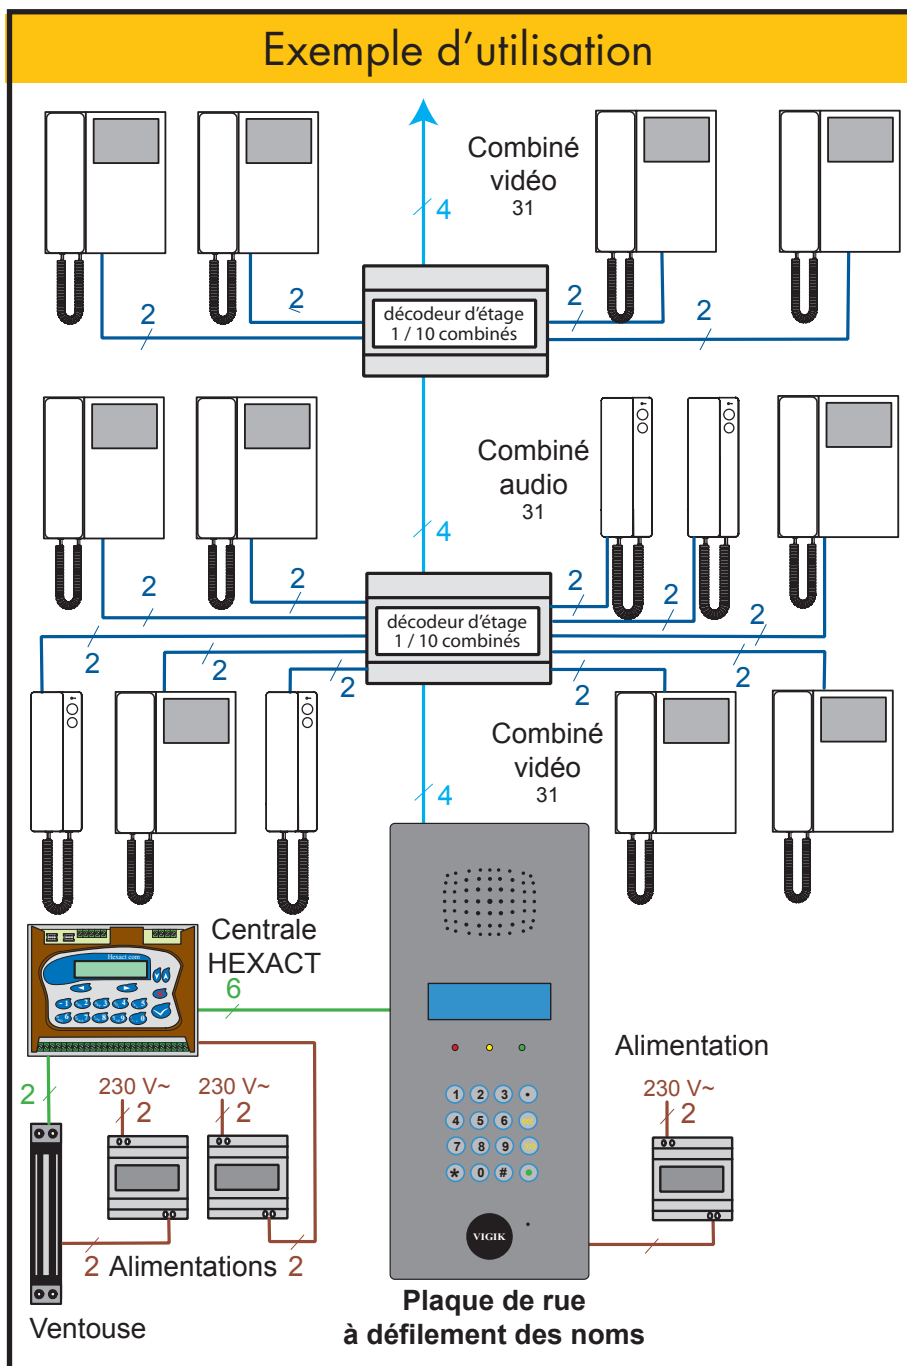

Réf. 47621
Réf. 48621

Platine de rue vidéo à défilement des noms

Produits associés à la platine de rue à défilement des noms :

- Visière
- Cadre de mise en saillie : réf 50621

- Décodeur d'étage 1 pour 10 résidents : réf 26922
- Alimentation platine réf 40016

- Combiné vidéo réf. 36329
- Combiné audio réf 38877

- Centrale HEXACT réf 40350

- Alimentation centrale HEXACT réf 28124

- Ventouse réf 54811

- Alimentation ventouse réf 28124

Type de câble	Distance maxi entre :		
	plaque de rue & combiné	plaque de rue & alimentation	décodeur d'étage & combiné
7321 ou 732H	300 m	150 m	150 m
SYT 8/10	200 m	80 m	120 m

Dans le cas de distances plus importantes ou de plusieurs platines de rue, nous consulter.

Référence	Platine de rue digitale Vidéo à défilement des noms équipé
47621	d'une mini centrale Réf. 40130 (mini centrale + lecteur + tête de lecture)
48621	d'un lecteur Réf. 40138 (lecteur + tête de lecture)