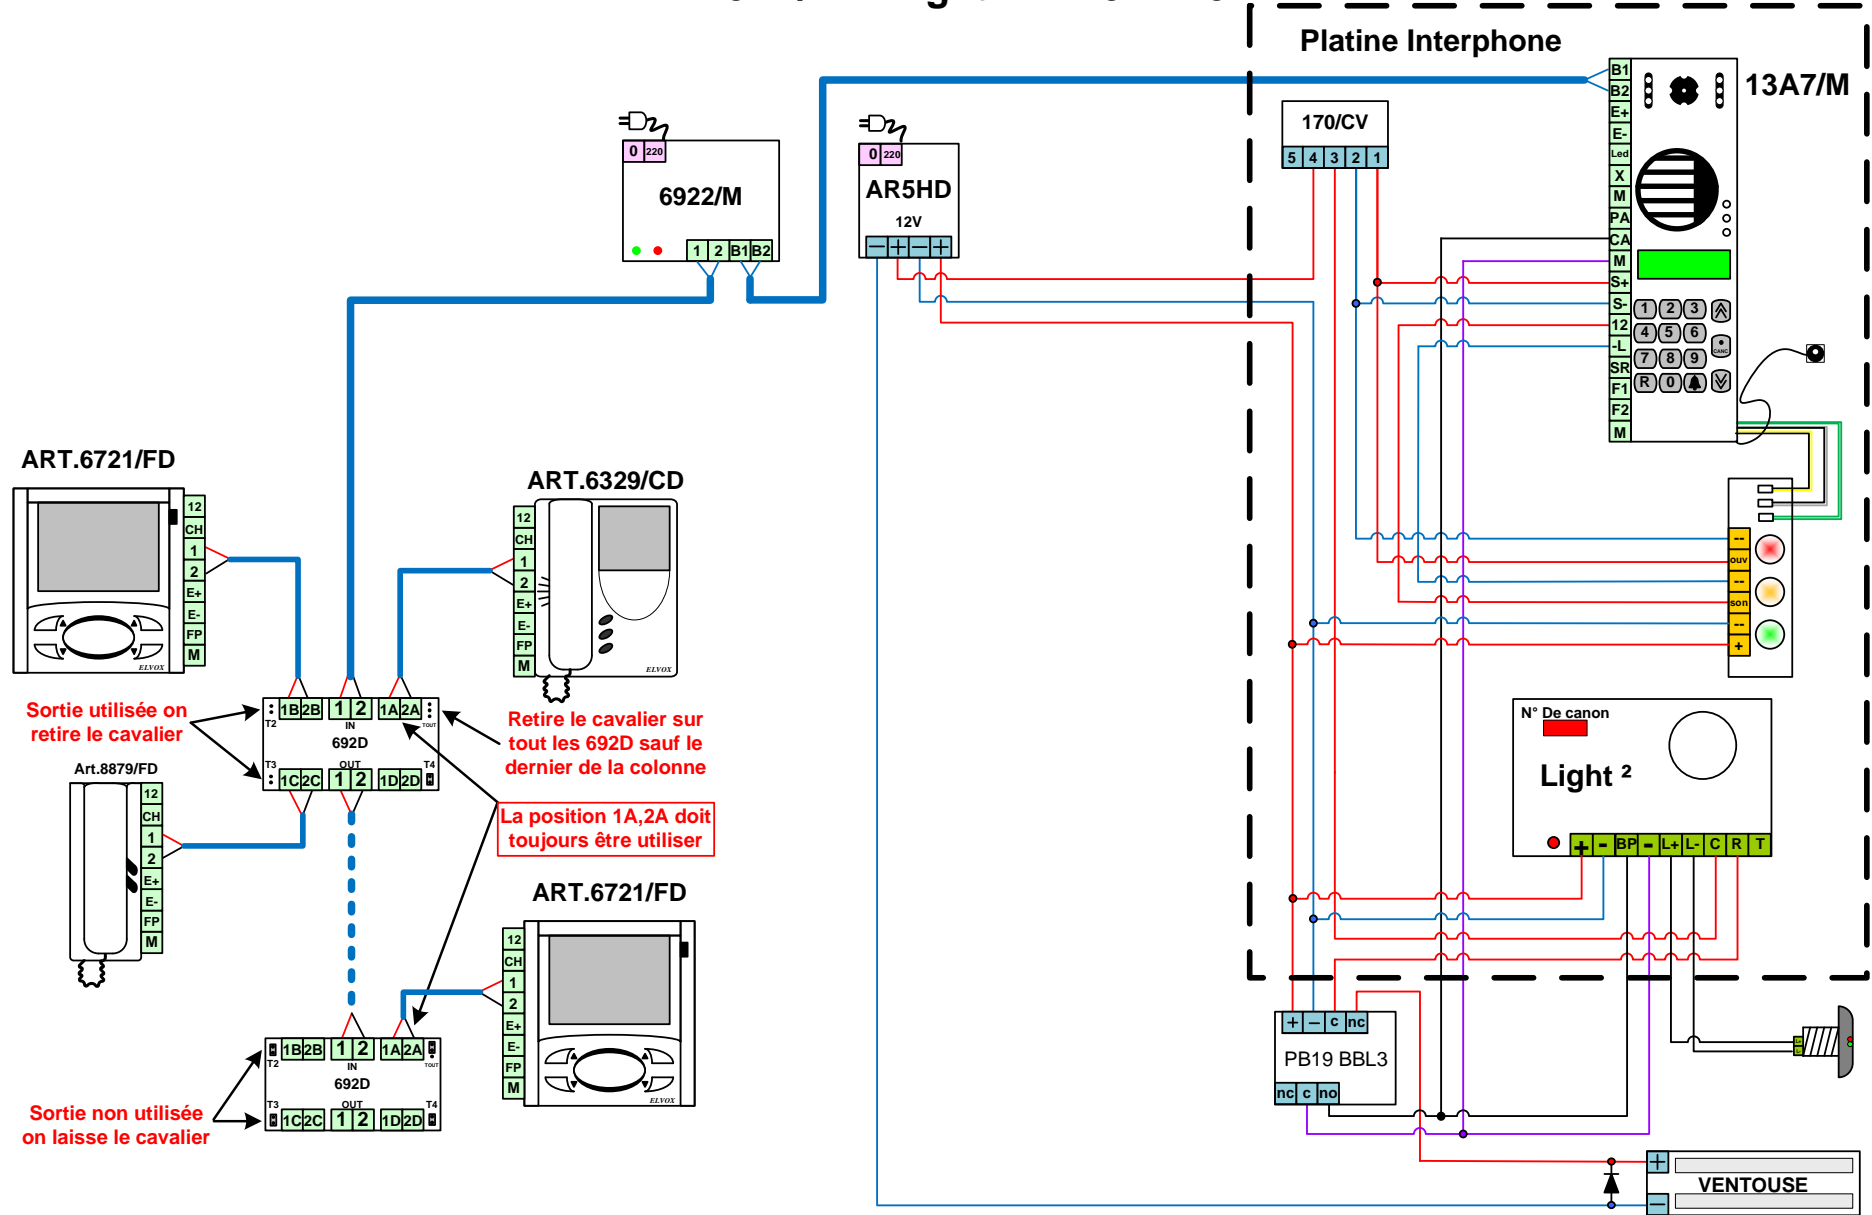

PLATINE PLAT 13A7/HD Light² PB19BBL3

 	13A7/Light ² / PB19BBL3	V 1.01	ML	20/06/17
	PLAT/13A7 Light ² et PB19BBL3			
COMMENTAIRES:				QR 6.5