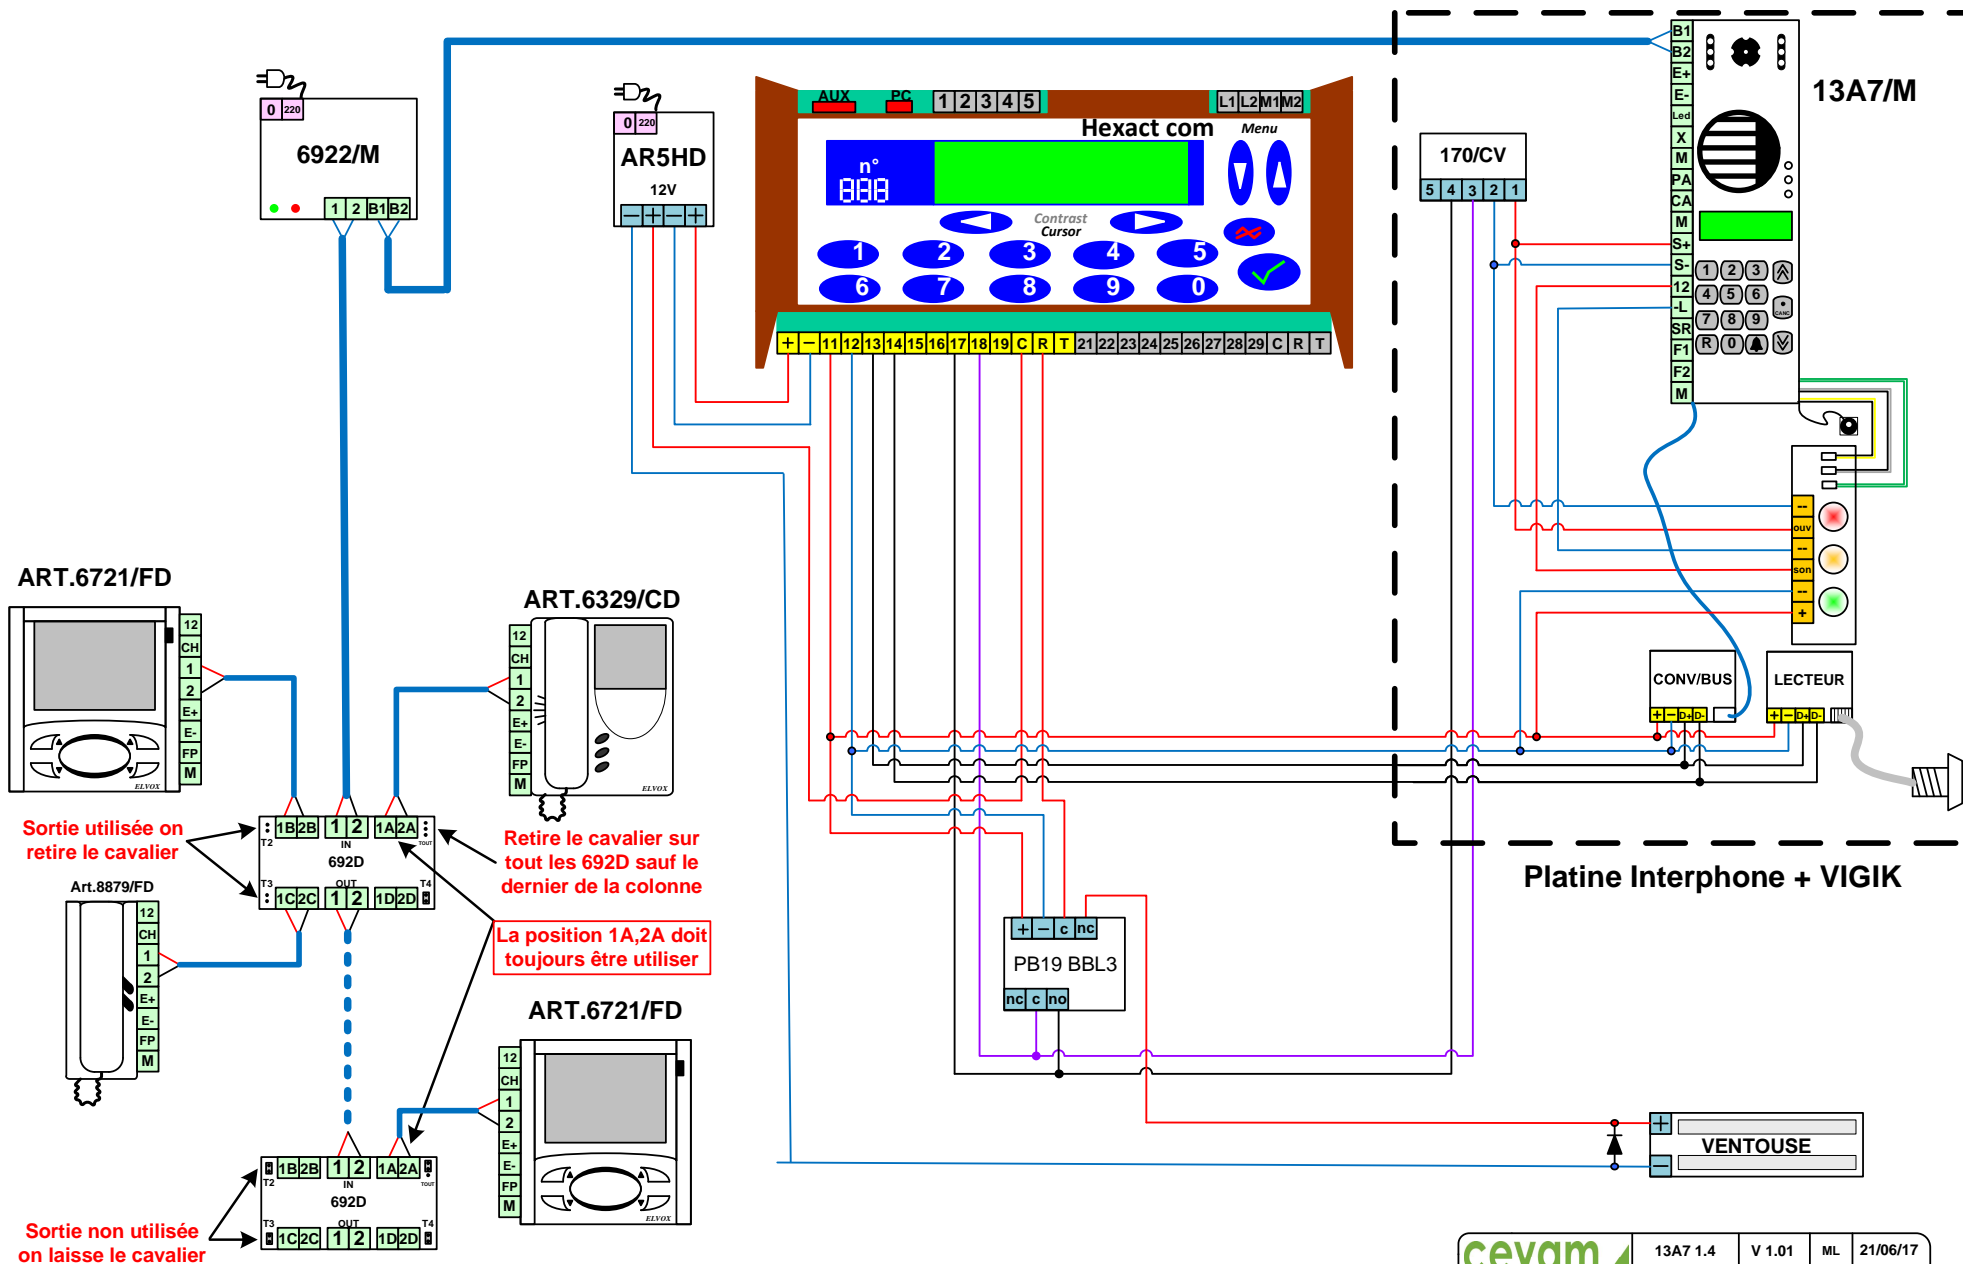

PLATINE PLAT 13A7/HD Avec Hexact.COM / PB19BBL3 Et CONV/BUS COM

 	13A7 1.4	V 1.01	ML	21/06/17
	Plat 13A7 HEXACT.COM PB19BBL3 et Conv BUS			
COMMENTAIRES:				QR 6.4