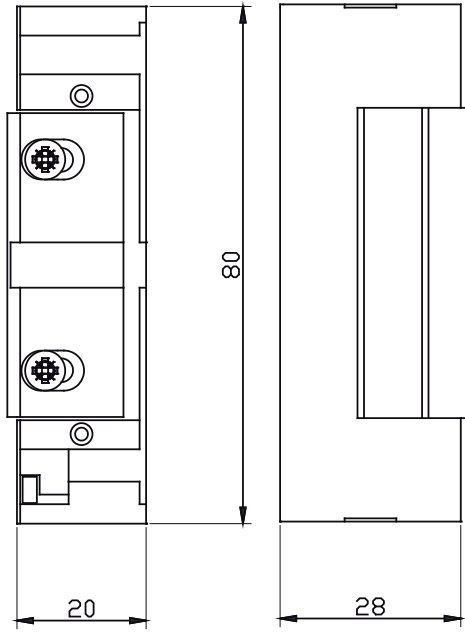

Gâche électrique universelle

- fonctionnement universel : émission ou rupture
- multi tensions : 12 / 24 V alternatif ou continu
- entraxe de fixation standard : 52,3 mm

1 • Dévisser la vis

2 • Retourner la pièce

3 • Revisser la vis

Dimensions :

façade inox : h : 89 x l : 20 x p : 28 mm
entraxe de fixation : 52,3 mm

Caractéristiques :

Référence	50900
Montage	encastré
Résistance à l'effraction*	900 lbs / 400 kg / 4000 N
Mode de fonctionnement	paramétrable : émission ou rupture de courant
Tension d'alimentation	12 / 24 - Vcc / Vca
Consommation	250 mA / 160 mA
Durée maximale d'alimentation	illimité en courant continu
Type de demi tour	course réglable : 3 mm

*Résistance théorique maximale, donnée à titre indicatif

- Options : têtes longues ou courtes (nous consulter)