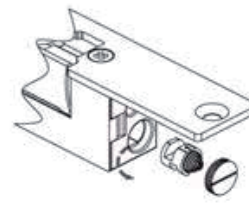

Gâche électrique universelle

- fonctionnement universel : émission ou rupture
- multi tensions : 12 / 24 V alternatif ou continu
- entraxe de fixation standard : 52,3 mm

1 • Dévisser la vis

2 • Retourner la pièce

3 • Revisser la vis

Dimensions :

façade inox : h : 89 x l : 20 x p : 28 mm
entraxe de fixation : 52,3 mm

Caractéristiques :

Référence	50900
Montage	encastré
Résistance à l'effraction*	900 lbs / 400 kg / 4000 N
Mode de fonctionnement	paramétrable : émission ou rupture de courant
Tension d'alimentation	12 / 24 - Vcc / Vca
Consommation	250 mA / 160 mA
Durée maximale d'alimentation	illimité en courant continu
Type de demi tour	course réglable : 3 mm

*Résistance théorique maximale, donnée à titre indicatif

- Options : têtes longues ou courtes (nous consulter)