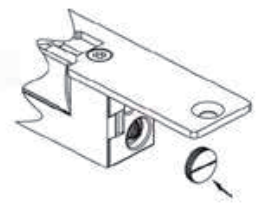

Gâche électrique universelle

- fonctionnement universel : émission ou rupture
- multi tensions : 12 / 24 V alternatif ou continu
- entraxe de fixation standard : 52,3 mm

1 • Dévisser la vis

2 • Retourner la pièce

3 • Revisser la vis

Dimensions :

façade inox : h : 89 x l : 20 x p : 28 mm
entraxe de fixation : 52,3 mm

Caractéristiques :

Référence	50900
Montage	encastré
Résistance à l'effraction*	900 lbs / 400 kg / 4000 N
Mode de fonctionnement	paramétrable : émission ou rupture de courant
Tension d'alimentation	12 / 24 - Vcc / Vca
Consommation	250 mA / 160 mA
Durée maximale d'alimentation	illimité en courant continu
Type de demi tour	course réglable : 3 mm

*Résistance théorique maximale, donnée à titre indicatif

- Options : têtes longues ou courtes (nous consulter)