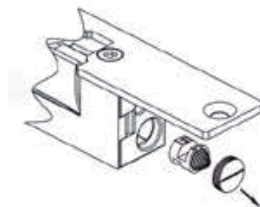

Gâche électrique universelle

- fonctionnement universel : émission ou rupture
- multi tensions : 12 / 24 V alternatif ou continu
- entraxe de fixation standard : 52,3 mm

1 • Dévisser la vis

2 • Retourner la pièce

3 • Revisser la vis

Dimensions :

façade inox : h : 89 x l : 20 x p : 28 mm
entraxe de fixation : 52,3 mm

Caractéristiques :

Référence	50900
Montage	encastré
Résistance à l'effraction*	900 lbs / 400 kg / 4000 N
Mode de fonctionnement	paramétrable : émission ou rupture de courant
Tension d'alimentation	12 / 24 - Vcc / Vca
Consommation	250 mA / 160 mA
Durée maximale d'alimentation	illimité en courant continu
Type de demi tour	course réglable : 3 mm

*Résistance théorique maximale, donnée à titre indicatif

- Options : têtes longues ou courtes (nous consulter)