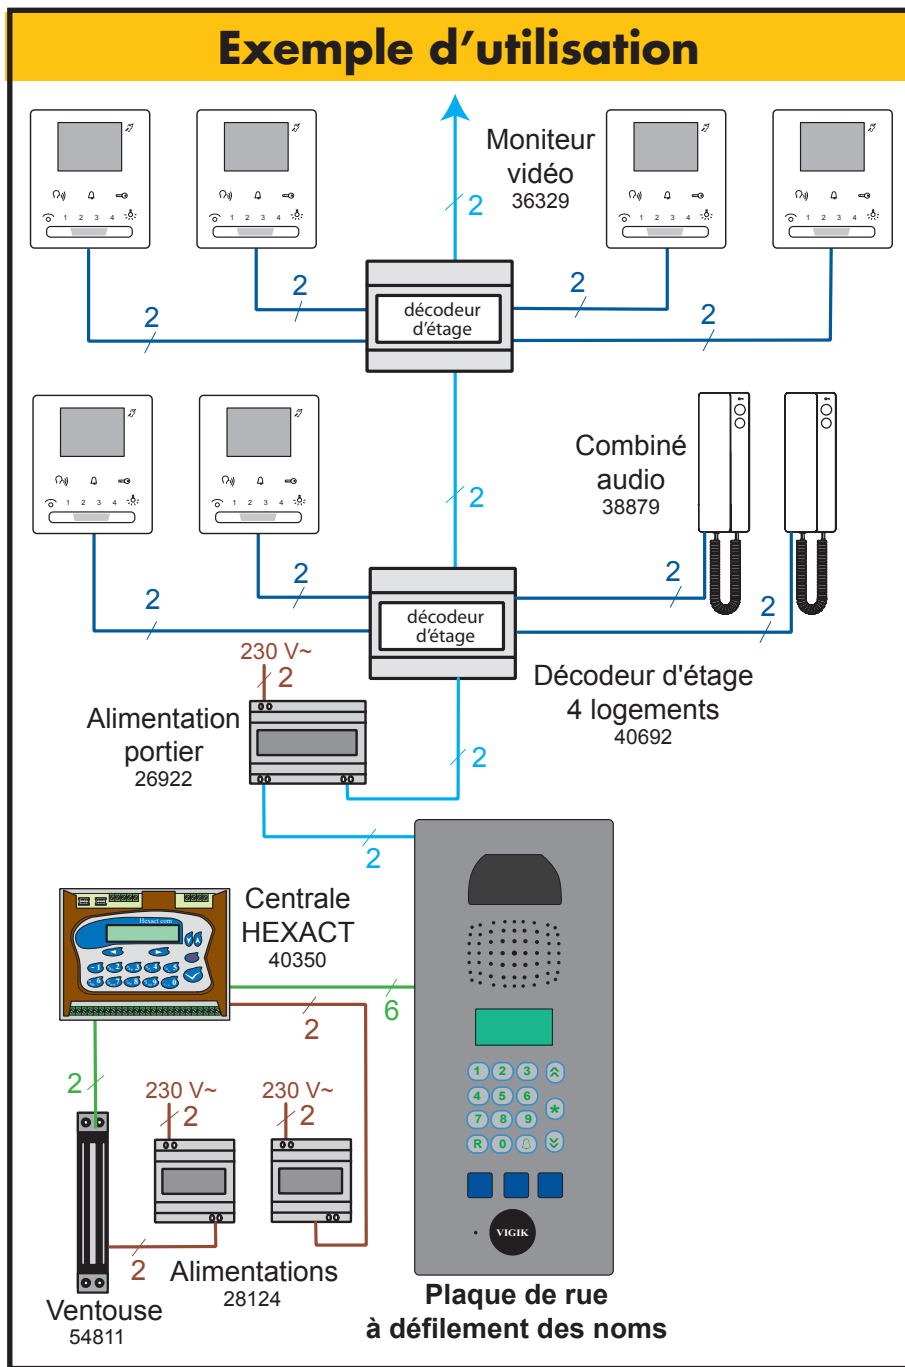

Exemple d'utilisation

Produits associés à la platine de rue à défilement des noms :

- Visière
- Cadre de mise en saillie
- Décodeur d'étage 4 logements réf 40692
- Alimentation platine : réf 26922
- Combiné audio : réf 38879
- Moniteur vidéo : réf 36329
- Centrale hexactCOM : réf 40350
- Alimentation centrale HEXACT : réf 28124
- Ventouse : réf 54811
- Alimentation ventouse: réf 28124

Type de câble	Distance maxi entre :		
	plaque de rue & combiné	plaque de rue & alimentation	décodeur d'étage & combiné
732I ou 732H	320 m	250 m	150 m
Cat.5 ou Cat.6	250 m	200 m	50 m
SYT 8/10	100 m	40 m	60 m

Dans le cas de distances plus importantes ou de plusieurs platines de rue, nous consulter.
Longueur maxi câble posé : 2000 m