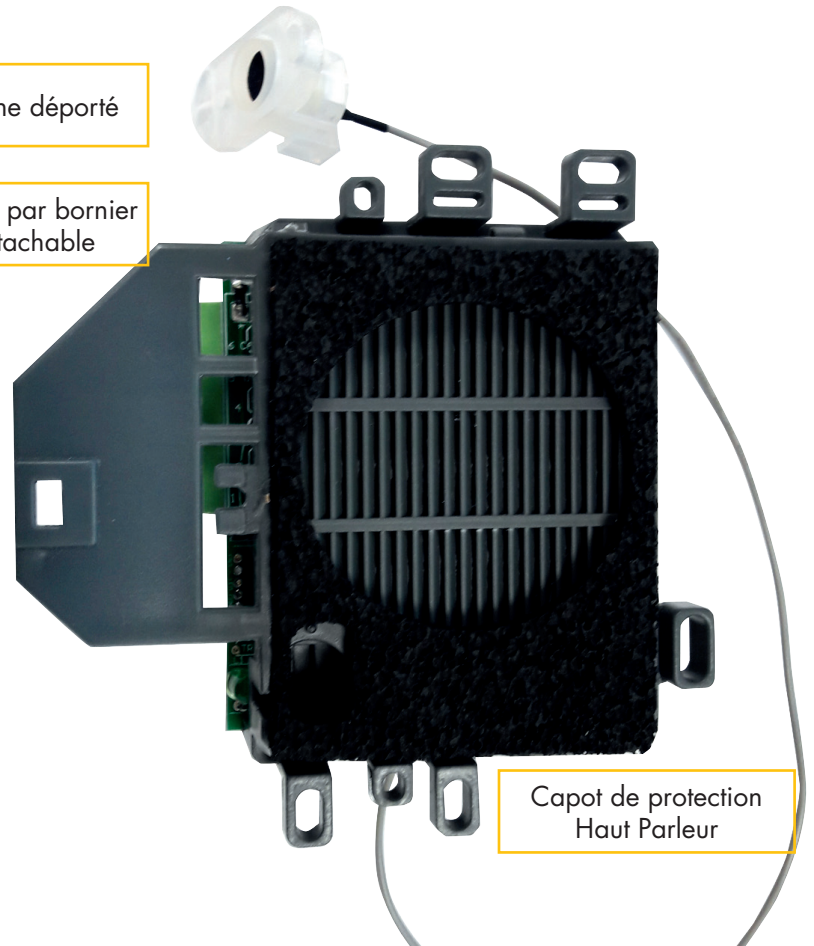

- Amplificateur pour portier audio 2 fils à appel modulé.
- communication voix mode bi-directionnel full duplex
  - commande de gâche
  - alimentation 12 V~
  - module compact : faibles dimensions

Microphone déporté

Connexions par bornier à vis détachable

Capot de protection Haut Parleur

**Dimensions :**  
h : x l : x p : mm

**Exemple d'utilisation**

**Fonctionnalités :**

- Amplificateur audio bi-directionnel full duplex
- Réglage volume
- Micro déporté
- Commande de gâche
- Alimentation 12 Vca
- Boîtier compact
- Fixations multiples (8 pattes)