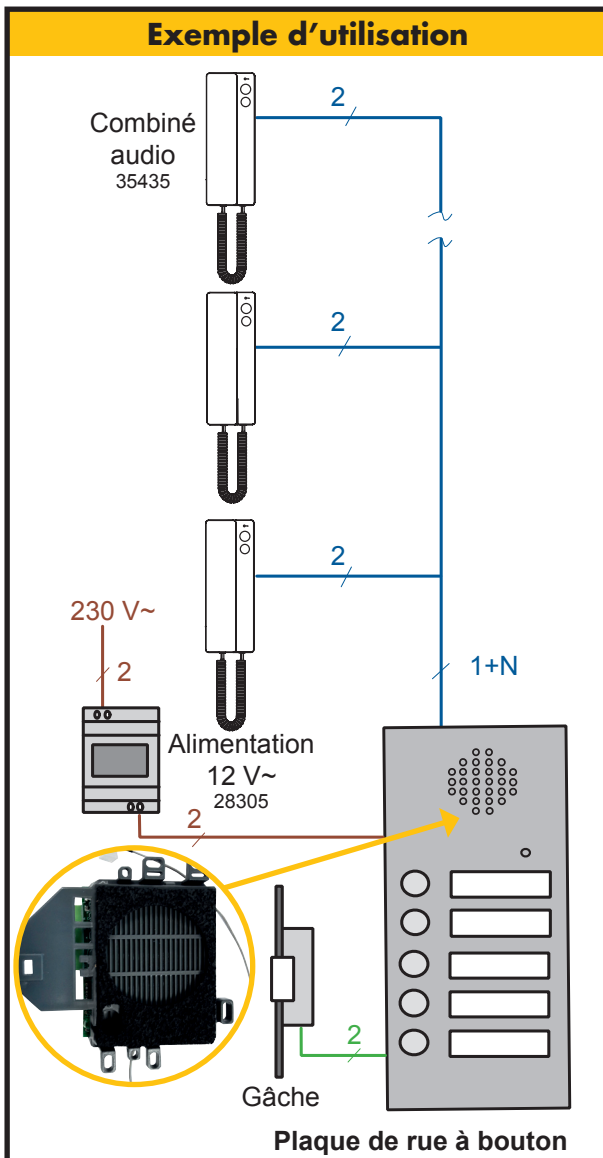

- Amplificateur pour portier audio 2 fils à appel modulé.
- communication voix mode bi-directionnel full duplex
  - commande de gâche
  - alimentation 12 V~
  - module compact : faibles dimensions

Microphone déporté

Connexions par bornier à vis détachable

Capot de protection Haut Parleur

**Dimensions :**  
h : x l : x p : mm

**Exemple d'utilisation**

**Fonctionnalités :**

- Amplificateur audio bi-directionnel full duplex
- Réglage volume
- Micro déporté
- Commande de gâche
- Alimentation 12 Vca
- Boîtier compact
- Fixations multiples (8 pattes)